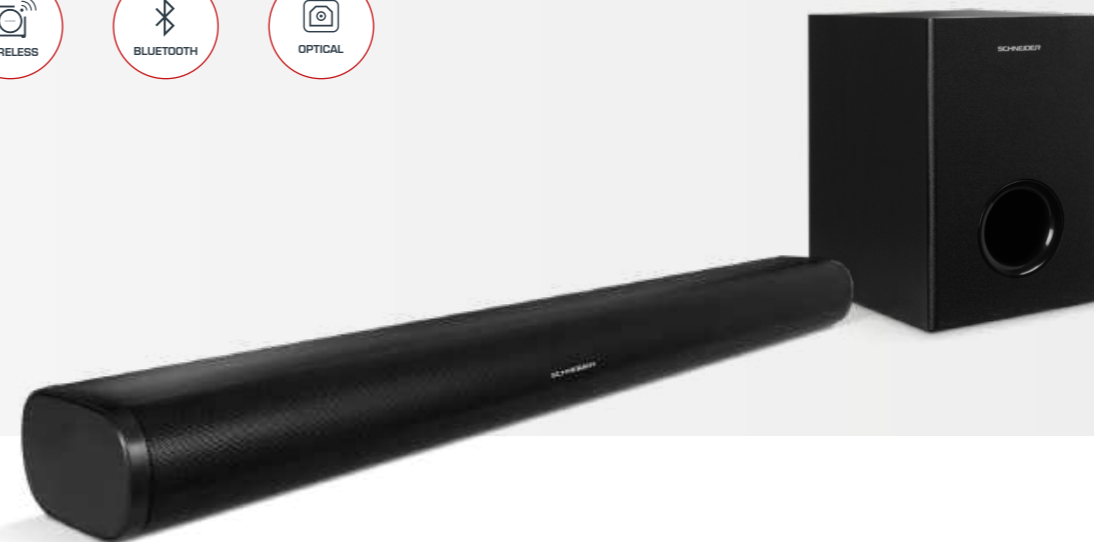

Entrées Audio

Bluetooth / HDMI ARC / Optique / Aux

Accessoires

Télécommande
Câble Jack mâle à Jack mâle 3,5 mm
Kit de fixation murale

*Disponible sans caisson de basse sous la référence SC600SND

SC750SND

BARRE DE SON 2.1 BLUETOOTH AVEC CAISSON SANS FIL