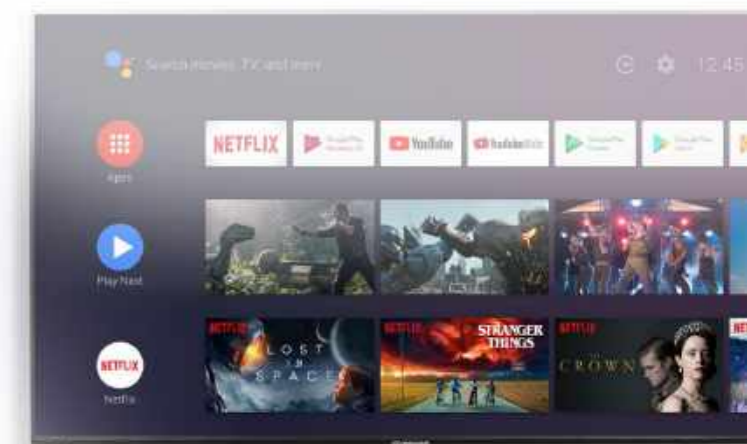

Réseaux

CÂBLES

Caractéristiques

Câble Internet
Longueurs disponibles : 2m - 3m
Catégorie 5e
Connecteur disponible : RJ45

Téléphonie

CÂBLES

Caractéristiques

Câbles ADSL
Longueur disponible : 5m
Catégorie 5e
Connecteur disponible : RJ11

Antenne

CÂBLES

Caractéristiques

Câbles antenne satellite
Longueurs disponibles : 2m - 5m - 10m
Connecteur disponible : satellite

*Également disponible : Câble antenne analogique
(ref 3037 - 3090 - 3091)

Universelle

TÉLÉCOMMANDE

Caractéristiques

Télécommande universelle
Mise à jour via micro USB